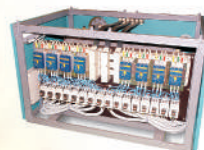

В моделях 300-480 кВт установлены автоматический воздухоотводчик, реле протока, датчик min и max давления

7 причин выбрать электроотопительный котел ЭВАН:

1. 1 Качество – европейские технологии производства
2. 2 Надежность – самый низкий процент рекламаций
3. 3 Удобство – простота монтажа и обслуживания приборов
4. 4 Экономичность – оптимальный расход электроэнергии
5. 5 Оптимальность – выбор функционала под конкретную задачу
6. 6 Универсальность – работают с теплыми полами, бойлерами ГВС
7. 7 Уверенность – более 145 сервисных центров в 78 регионах продаж

АО «ЭВАН» – российское предприятие, работающее на инженерном рынке с 1996 года. С 2008 года входит в крупнейший международный концерн NIBE Industrier.

ЭВАН - это сочетание европейских технологий и глубокого знания российского рынка и потребителя

Новое поколение электродкотлов ЭВАН - котлы с интеллектом